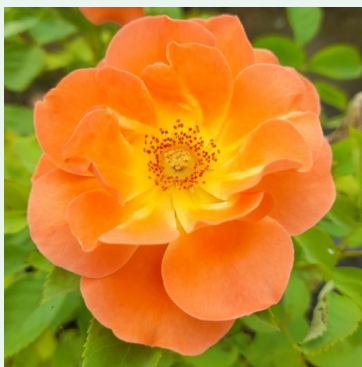

Rosa Orange Dawn

narandžasta - penjačica, puzajuća ruža
200-250 cm
diskretno mirisna ruža - aroma jagode
Christopher H. Warner