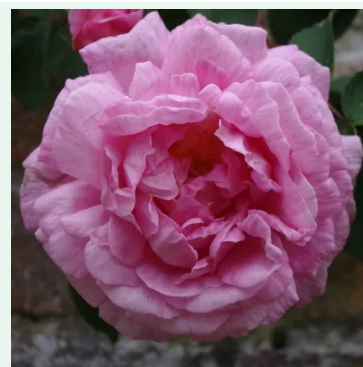

Rosa Constance Spray

ružičasta - penjačica, puzajuća ruža
150-300 cm
intenzivno mirisna ruža - aroma grejpa
David Austin