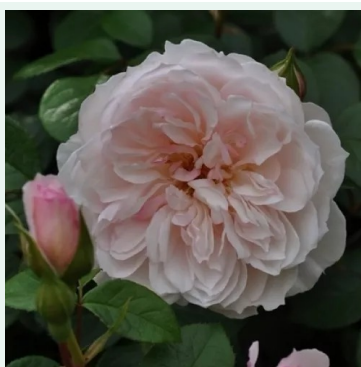

Rosa Arthur Bell clg.

žuta - penjačica, puzajuća ruža
300-350 cm
intenzivno mirisna ruža - slatka aroma
Colin A. Pearce

Rosa Aschermittwoch

bijela - penjačica, puzajuća ruža
350-550 cm
diskretno mirisna ruža - mošusast miris
Reimer Kordes

Rosa Ausbaker

žuta - penjačica, puzajuća ruža
100-350 cm
intenzivno mirisna ruža - aroma limuna
David Austin

Rosa Auscanary

žuta - penjačica, puzajuća ruža
300-400 cm
diskretno mirisna ruža - aroma cimeta
David Austin

Rosa Ausdir

ljubičasta - penjačica, puzajuća ruža
75-250 cm
intenzivno mirisna ruža - aroma breskve
David Austin

Rosa Ausdrawn

ružičasta - penjačica, puzajuća ruža
250-400 cm
intenzivno mirisna ruža - slatka aroma
David Austin