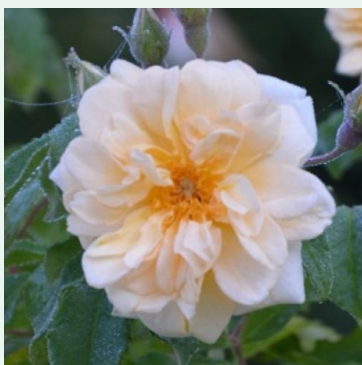

Rosa Alexander MacKenzie

crvena - penjačica, puzajuća ruža
180-250 cm
diskretno mirisna ruža - malina aroma
Dr. Felicitas Svejda

Rosa Alexandre Girault

ružičasta - rambler, puzajuća ruža
350-700 cm
intenzivno mirisna ruža - začinska aroma
Barbier Frères & Compagnie

Rosa Alibaba®

ružičasta - penjačica, puzajuća ruža
250-300 cm
diskretno mirisna ruža - aroma cimeta
Christopher H. Warner

Rosa Alister Stella Gray

žuta - rambler, puzajuća ruža
250-500 cm
srednje mirisna ruža - aroma breskve
Alexander Hill Gray