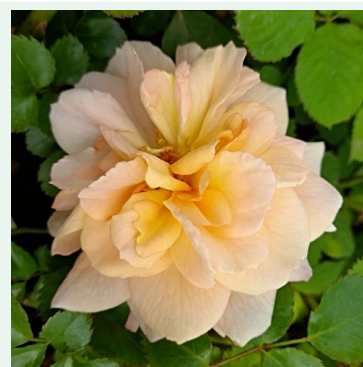

Rosa Arthur Bell clg.

žuta - penjačica, puzajuća ruža
300-350 cm
intenzivno mirisna ruža - slatka aroma
Colin A. Pearce

Rosa Aschermittwoch

bijela - penjačica, puzajuća ruža
350-550 cm
diskretno mirisna ruža - mošusast miris
Reimer Kordes

Rosa Ausbaker

žuta - penjačica, puzajuća ruža
100-350 cm
intenzivno mirisna ruža - aroma limuna
David Austin

Rosa Auscanary

žuta - penjačica, puzajuća ruža
300-400 cm
diskretno mirisna ruža - aroma cimeta
David Austin

Rosa Ausdir

ljubičasta - penjačica, puzajuća ruža
75-250 cm
intenzivno mirisna ruža - aroma breskve
David Austin

Rosa Ausdrawn

ružičasta - penjačica, puzajuća ruža
250-400 cm
intenzivno mirisna ruža - slatka aroma
David Austin