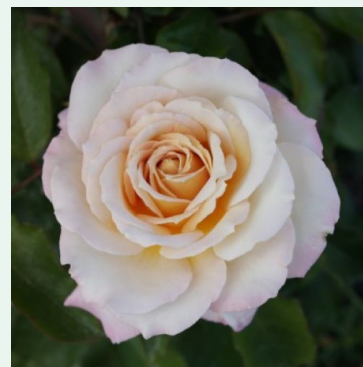

Rosa Crème de la crème

bijela - penjačica, puzajuća ruža
200-250 cm
intenzivno mirisna ruža - slatka aroma
Douglas L. Gandy