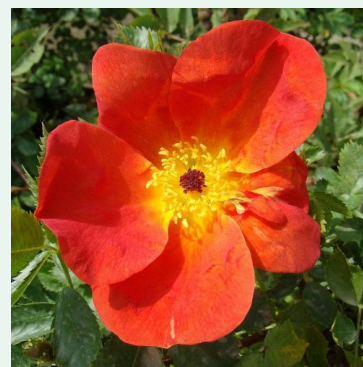

Rosa Blue Moon Cl.

ljubičasta - penjačica, puzajuća ruža
245-305 cm
intenzivno mirisna ruža - aroma breskve
Julie Jackson; Fred A. Mungia