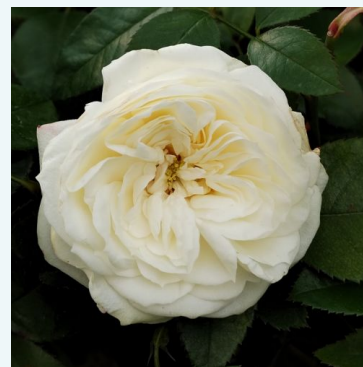

Rosa Amica™

crvena - čajevka hibridna ruža
50-150 cm
intenzivno mirisna ruža - aroma centifolije
Febo Giuseppe Cazzaniga

Rosa Anastasia

bijela - čajevka hibridna ruža
90-100 cm
diskretno mirisna ruža - mošusast miris
NIRP International

Rosa Andre Le Notre®

ružičasta - čajevka hibridna ruža
90-100 cm
intenzivno mirisna ruža - aroma jagode
Alain Meiland

Rosa Andreas Khol

bijela - čajevka hibridna ruža
80-100 cm
diskretno mirisna ruža - marelica aroma
Richard Agel