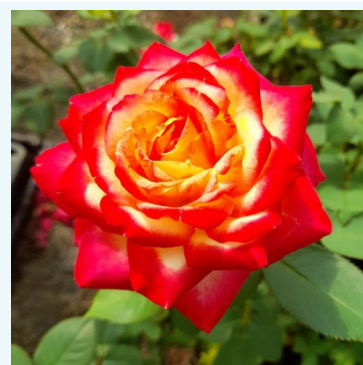

Rosa Berill

crvena - žuta - čajevka hibridna ruža
70-80 cm
diskretno mirisna ruža - aroma jabuke
Discovered by - pharmaROSA®