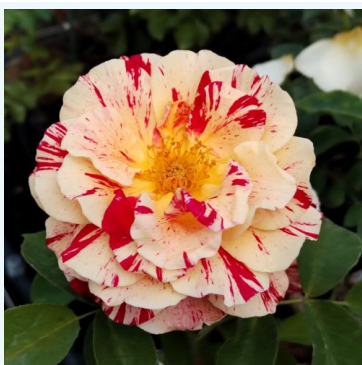

Rosa Maurice Utrillo

ružičasta - žuta - čajevka hibridna ruža
60-80 cm
diskretno mirisna ruža - aroma jabuke
G. Delbard