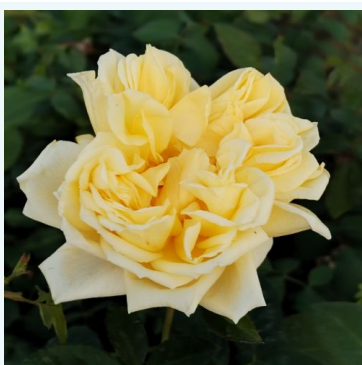

Rosa Michelangelo®

žuta - čajevka hibridna ruža
120-130 cm
srednje mirisna ruža - mošusna aroma
Alain Meilland