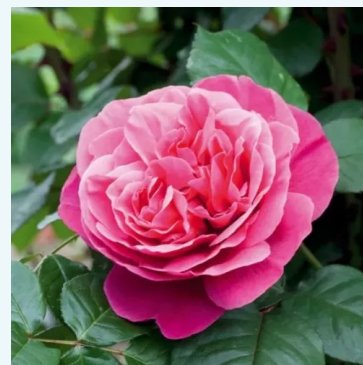

Rosa Line Renaud

ružičasta - čajevka hibridna ruža
80-100 cm
intenzivno mirisna ruža - aroma limuna
Meilland International