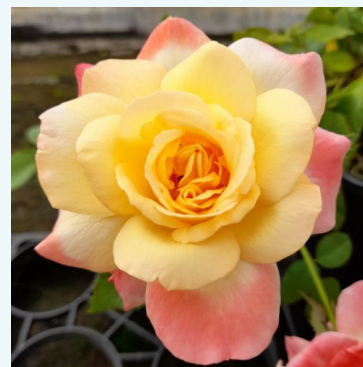

Rosa Spielwark®

žuta - ružičasta - čajevka hibridna ruža
80-100 cm
intenzivno mirisna ruža - voćna aroma
W. Kordes & Sons