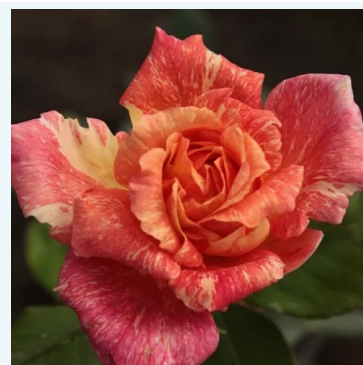

Rosa Mediterranea™

ružičasta - žuta - čajevka hibridna ruža
50-150 cm
intenzivno mirisna ruža - mango aroma
Pedro (Pere) Dot