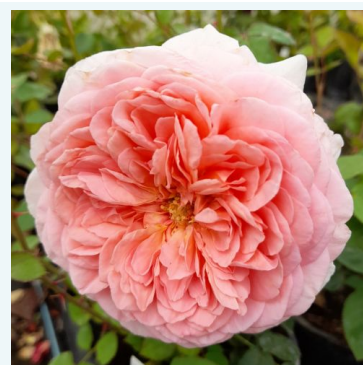

Rosa Magic Moment™

žuta - čajevka hibridna ruža
80-90 cm
srednje mirisna ruža - aroma cimeta
John Ford

Rosa Magyarok Nagyasszonya

žuta - ružičasta - čajevka hibridna ruža
70-80 cm
diskretno mirisna ruža - voćna aroma
Márk Gergely