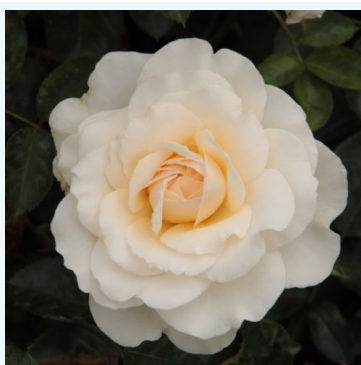

Rosa Márton Áron

bijela - čajevka hibridna ruža
70-100 cm
srednje mirisna ruža - aroma grejpa
Márk Gergely