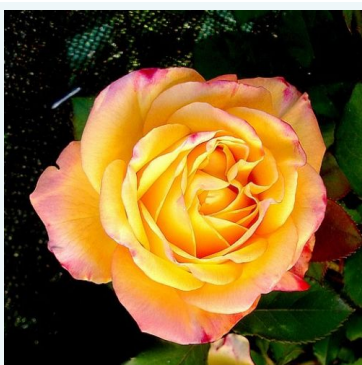

Rosa Baie des Anges®

bijela - čajevka hibridna ruža
90-100 cm
intenzivno mirisna ruža - aroma centifolije
Vittorio Barni

Rosa Bajazzo®

crvena - čajevka hibridna ruža
70-90 cm
srednje mirisna ruža - ljubičasta aroma
Reimer Kordes

Rosa Banzai

žuta - čajevka hibridna ruža
80-90 cm
diskretno mirisna ruža - medna aroma
Meiland International

Rosa Baralight®

žuta - čajevka hibridna ruža
60-80 cm
bez mirisa - -
Enrico Barni

Rosa Barbetod

žuta - čajevka hibridna ruža
80-100 cm
intenzivno mirisna ruža - aroma limuna
Anna Medici Barni

Rosa Barbra Streisand™

ružičasta - čajevka hibridna ruža
90-150 cm
intenzivno mirisna ruža - aroma damask ruže
Tom Carruth