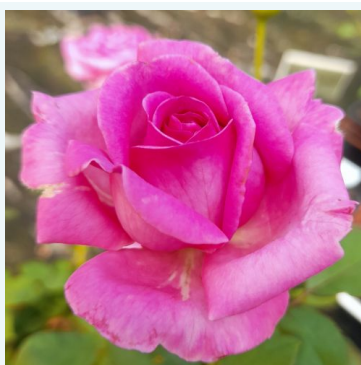

Rosa Parveson

ružičasta - čajevka hibridna ruža
90-100 cm
intenzivno mirisna ruža - voćna aroma
Bernard Panozzo