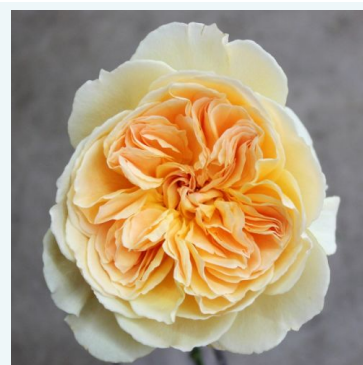

Rosa Marvelle

žuta - narančasta - čajevka hibridna ruža
90-120 cm
diskretno mirisna ruža - aroma anisa
Samuel Darragh McGredy IV.