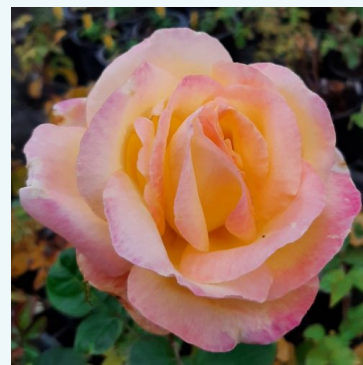

Rosa Pullman Orient Express ®

žuta - ružičasta - čajevka hibridna ruža
80-90 cm
diskretno mirisna ruža - aroma jagode
Ping Lim; Jerry F. Twomey