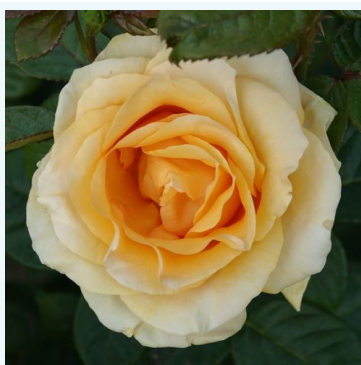

Rosa Golden Apatit

žuta - čajevka hibridna ruža
60-80 cm
intenzivno mirisna ruža - klinčić aroma
Samuel Darragh McGredy IV.