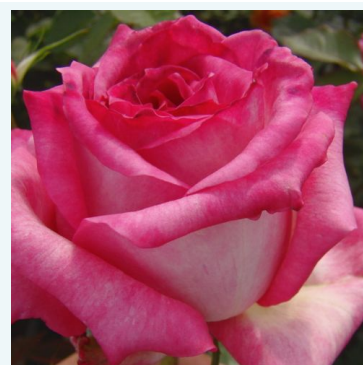

Rosa Kordes' Perfecta®

bijela - ružičasta - čajevka hibridna ruža
130-170 cm
intenzivno mirisna ruža - aroma jagode
Reimer Kordes