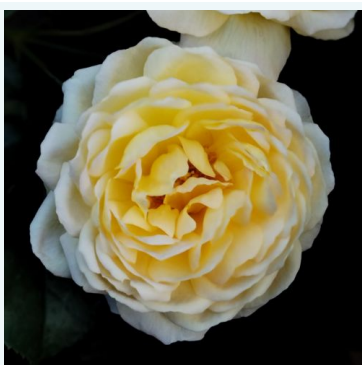

Rosa Béke - Peace

žuta - ružičasta - čajevka hibridna ruža
120-200 cm
srednje mirisna ruža - aroma đurdice
Francis Meiland

Rosa Bel Ange®

ružičasta - čajevka hibridna ruža
100-150 cm
srednje mirisna ruža - voćna aroma
Louis Lens

Rosa Belle de la Carniere

ružičasta - čajevka hibridna ruža
90-100 cm
diskretno mirisna ruža - aroma grejpa
Fabien Ducher

Rosa Belle de Lyra

žuta - čajevka hibridna ruža
90-120 cm
diskretno mirisna ruža - marelica aroma
Discovered by - pharmaROSA®