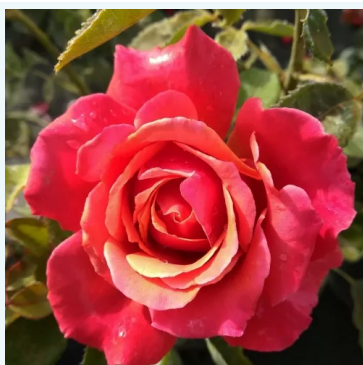

Rosa Copper Lights™

ružičasta - čajevka hibridna ruža
100-120 cm
diskretno mirisna ruža - mošusast miris
Nola M. Simpson