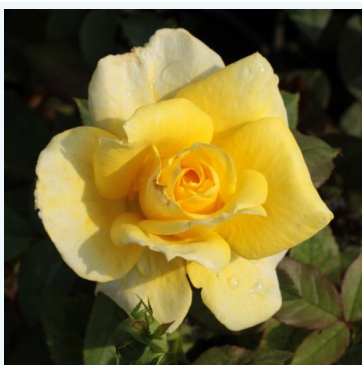

Rosa Frau E. Weigand

žuta - čajevka hibridna ruža
100-150 cm
intenzivno mirisna ruža - aroma breskve
Ludwig Weigand