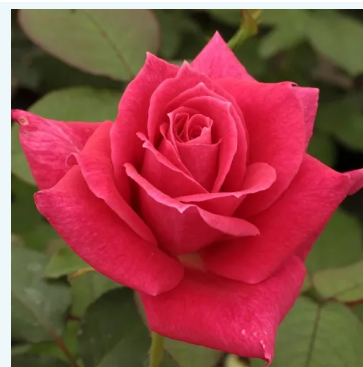

Rosa Sasad

ružičasta - čajevka hibridna ruža
80-120 cm
srednje mirisna ruža - začinska aroma
Márk Gergely