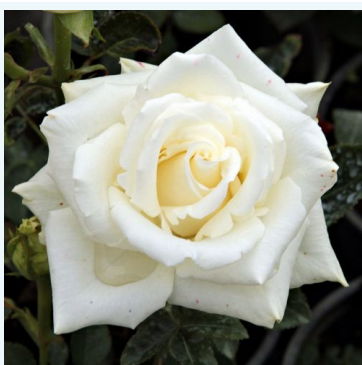

Rosa Virgo™

bijela - čajevka hibridna ruža
60-100 cm
diskretno mirisna ruža - kisela aroma
Charles Mallerin