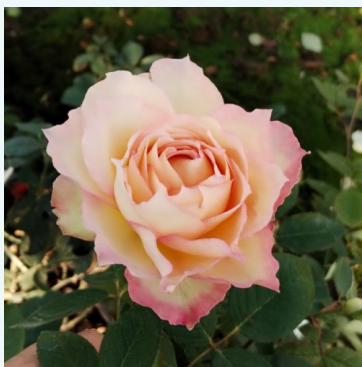

Rosa La Chance d'Amour

žuta - čajevka hibridna ruža
60-80 cm
bez mirisa - -
Interplant