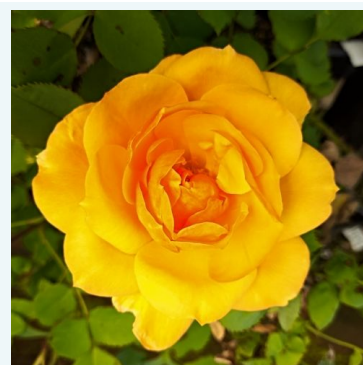

Rosa Golden Delicious

narančasta - čajevka hibridna ruža
60-80 cm
diskretno mirisna ruža - aroma anisa
Tom Carruth