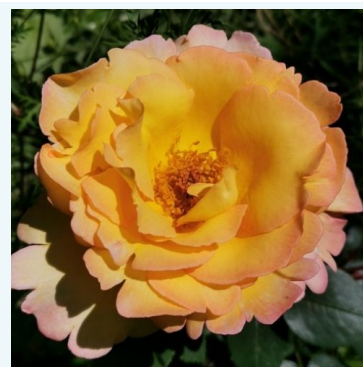

Rosa Emeraude d'Or

žuta - ružičasta - čajevka hibridna ruža
120-150 cm
srednje mirisna ruža - vanilija aroma
Georges Delbard