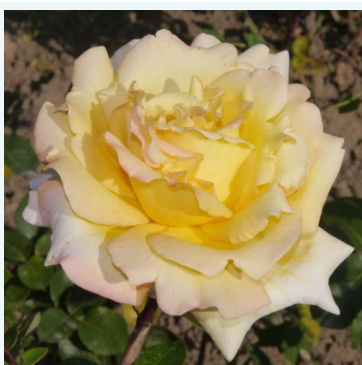

Rosa Gold Crown®

žuta - čajevka hibridna ruža
70-110 cm
intenzivno mirisna ruža - aroma centifolije
Reimer Kordes