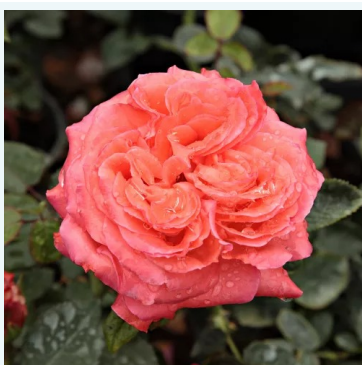

Rosa Queen of Roses®

narančasta - čajevka hibridna ruža
130-170 cm
srednje mirisna ruža - aroma anisa
Reimer Kordes