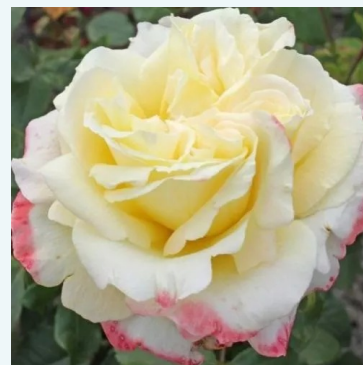

Rosa Anniversary Waltz™

bijela - čajevka hibridna ruža
75-90 cm
intenzivno mirisna ruža - aroma đurđice
Ronnie Rawlins

Rosa Apricot Silk

narančasta - čajevka hibridna ruža
60-130 cm
srednje mirisna ruža - aroma breskve
Charles Walter Gregory

Rosa Ariel

narančasta - čajevka hibridna ruža
100-160 cm
intenzivno mirisna ruža - mošusast miris
Bees of Chester

Rosa Asja™

crvena - čajevka hibridna ruža
90-100 cm
diskretno mirisna ruža - aroma anisa
Samuel Darragh McGredy IV.