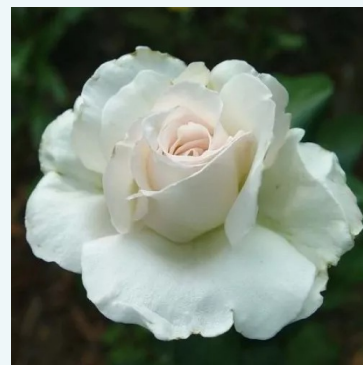

Rosa Métro™

bijela - čajevka hibridna ruža
80-110 cm
srednje mirisna ruža - mošusast miris
Samuel Darragh McGredy IV.