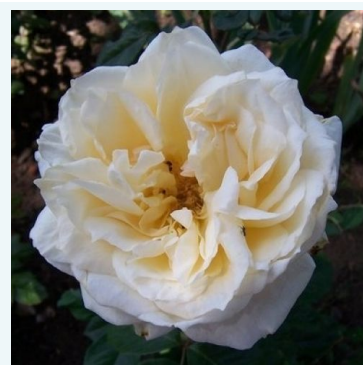

Rosa Athena®

žuta - ružičasta - čajevka hibridna ruža
60-70 cm
intenzivno mirisna ruža - aroma đurđice
W. Kordes & Sons

Rosa Atlas™

bijela - ružičasta - čajevka hibridna ruža
60-80 cm
intenzivno mirisna ruža - aroma cimeta
Georges Delbard

Rosa Avon™

crvena - čajevka hibridna ruža
50-150 cm
intenzivno mirisna ruža - mošusast miris
Dennison Harlow Morey

Rosa Bad Homburg

žuta - čajevka hibridna ruža
70-90 cm
diskretno mirisna ruža - aroma limuna
Ewald Liebig