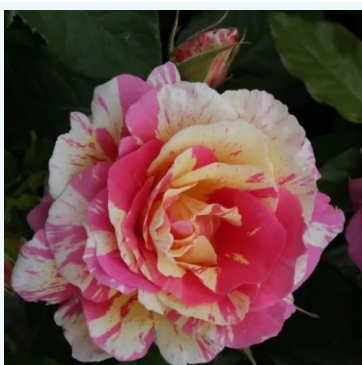

Rosa Claude Monet™

crvena - žuta - čajevka hibridna ruža
90-100 cm
diskretno mirisna ruža - aroma cimeta
Jack E. Christensen