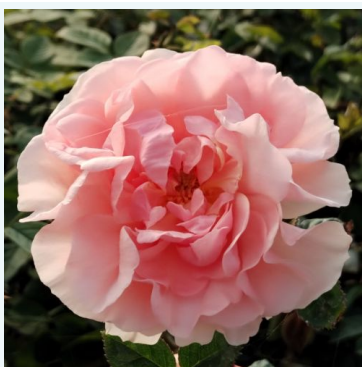

Rosa Donatella®

ružičasta - čajevka hibridna ruža
80-100 cm
intenzivno mirisna ruža - aroma damask ruže
Michèle Meilland Richardier