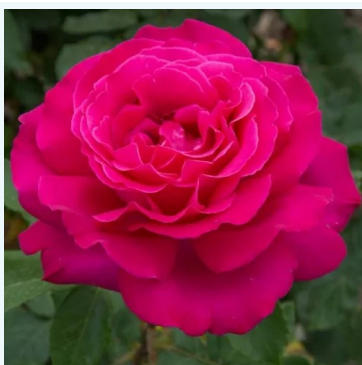

Rosa Velasquez®

ružičasta - čajevka hibridna ruža
90-120 cm
intenzivno mirisna ruža - aroma cimeta
Alain Meilland