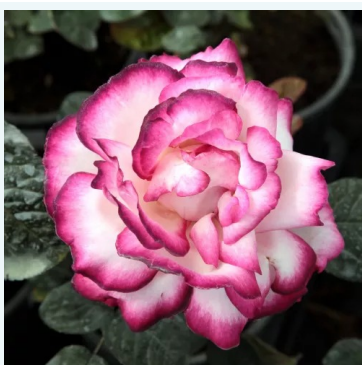

Rosa Ariel

narančasta - čajevka hibridna ruža
100-160 cm
intenzivno mirisna ruža - mošusast miris
Bees of Chester

Rosa Asja™

crvena - čajevka hibridna ruža
90-100 cm
diskretno mirisna ruža - aroma anisa
Samuel Darragh McGredy IV.

Rosa Athena®

žuta - ružičasta - čajevka hibridna ruža
60-70 cm
intenzivno mirisna ruža - aroma đurđice
W. Kordes & Sons

Rosa Atlas™

bijela - ružičasta - čajevka hibridna ruža
60-80 cm
intenzivno mirisna ruža - aroma cimeta
Georges Delbard