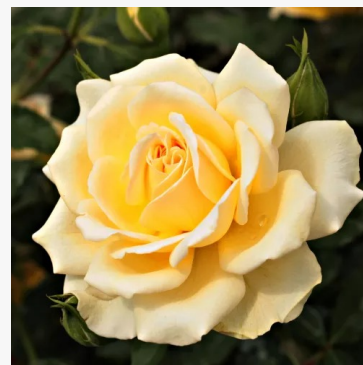

Rosa Rivedoux-plage™

žuta - ružičasta - cvjetna gredičasta floribunda ruža
90-120 cm
bez mirisa - -
Dominique Massad