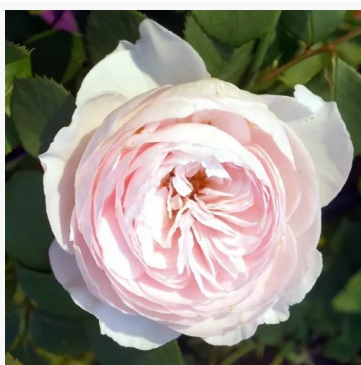

Rosa Henrietta Barnett

žuta - cvjetna gredičasta floribunda ruža
60-80 cm
intenzivno mirisna ruža - kisela aroma
Harkness & Co.

Rosa Herzogin Christiana®

ružičasta - cvjetna gredičasta floribunda ruža
60-70 cm
intenzivno mirisna ruža - aroma jabuke
Tim Hermann Kordes