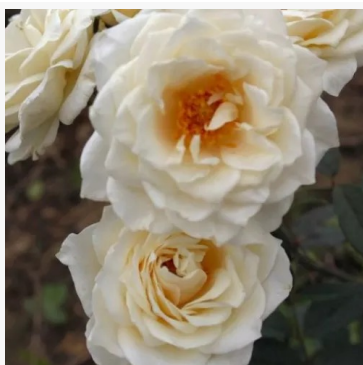

Rosa Organdie

žuta - cvjetna gredičasta floribunda ruža
100-120 cm
intenzivno mirisna ruža - aroma centifolije
John Scarman