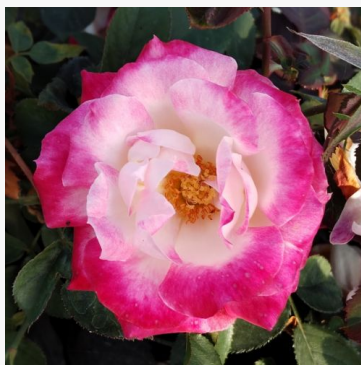

Rosa Suni®

bijela - ružičasta - cvjetna gredičasta floribunda ruža
60-80 cm
diskretno mirisna ruža - čajna aroma
Vittorio Barni