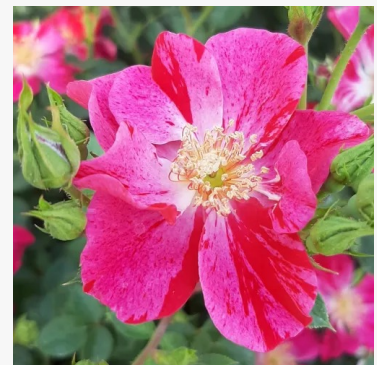

Rosa Ruby™

-! - cvjetna gredičasta polianta ruža
40-50 cm
diskretno mirisna ruža - medna aroma
PhenoGeno Roses