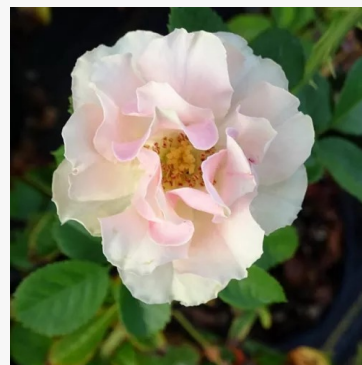

Rosa Greensleeves

ružičasta - cvjetna gredičasta floribunda ruža
60-80 cm
bez mirisa - -
Jack L. Harkness