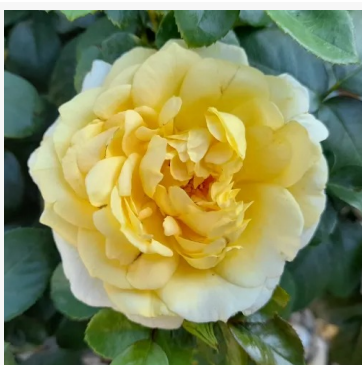

Rosa Sunstar®

žuta - cvjetna gredičasta floribunda ruža
60-90 cm
diskretno mirisna ruža - aroma jagode
W. Kordes & Sons