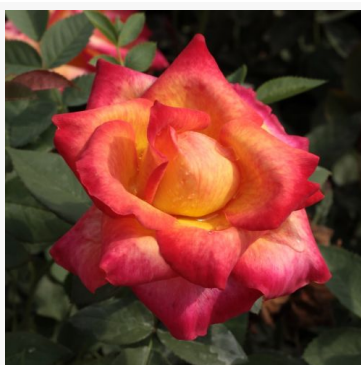

Rosa Alinka

žuta - tamnocrvena - cvjetna gredičasta floribunda ruža
100-120 cm
diskretno mirisna ruža - klinčić aroma
Dickson, Alexander Patrick