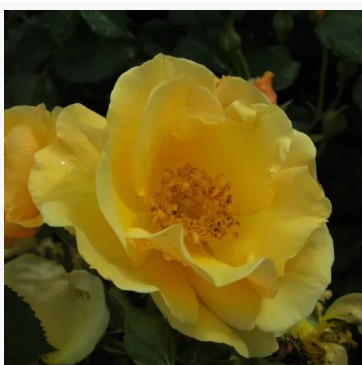

Rosa Buisman's Glory

ružičasta - cvjetna gredičasta floribunda ruža
60-100 cm
srednje mirisna ruža - kisela aroma
G. A. H. Buisman

Rosa Burning Love®

crvena - cvjetna gredičasta grandiflora - floribunda ruža
80-150 cm
diskretno mirisna ruža - aroma grejpa
Mathias Tantau, Jr.

Rosa Café®

žuta - cvjetna gredičasta floribunda ruža
90-100 cm
intenzivno mirisna ruža - aroma anisa
Reimer Kordes

Rosa Caffè Latte™

žuta - smeđa - cvjetna gredičasta floribunda ruža
130-150 cm
diskretno mirisna ruža - klinčić aroma
De Ruiter Innovations BV.

Rosa Camille Pissarro™

žuta - tamnocrvena - cvjetna gredičasta floribunda ruža
100-120 cm
diskretno mirisna ruža - mošusast miris
Georges Delbard

Rosa Campina Gold

žuta - cvjetna gredičasta floribunda ruža
60-90 cm
intenzivno mirisna ruža - aroma jabuke
Martin Vissers