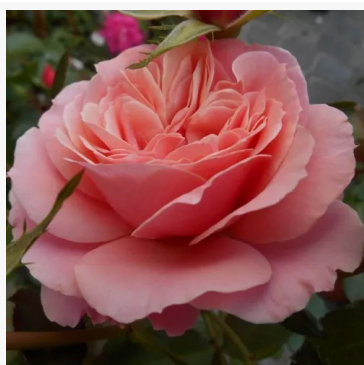

Rosa Blue Tango

ljubičasta - cvjetna gredičasta floribunda ruža
80-120 cm
intenzivno mirisna ruža - voćna aroma
Karin Schade

Rosa Blueberry Hill®

ljubičasta - cvjetna gredičasta grandiflora - floribunda
ruža
90-120 cm
diskretno mirisna ruža - mango aroma
Tom Carruth

Rosa Bordeaux®

crvena - cvjetna gredičasta floribunda ruža
75-90 cm
diskretno mirisna ruža - aroma limuna
W. Kordes & Sons

Rosa Bordure Rose™

ružičasta - cvjetna gredičasta floribunda ruža
80-90 cm
diskretno mirisna ruža - aroma cimeta
Georges Delbard

Rosa Borsod

crvena - cvjetna gredičasta floribunda ruža
40-50 cm
bez mirisa - -
Márk Gergely

Rosa Bossa Nova

ružičasta - cvjetna gredičasta floribunda ruža
60-100 cm
bez mirisa - -
L. Pernille Olesen, Mogens Nyegaard Olesen