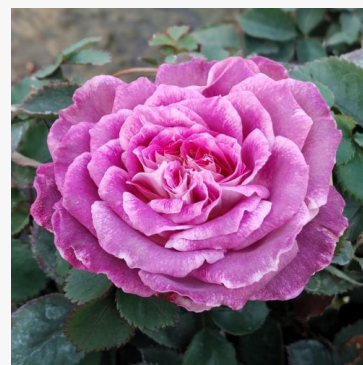

Rosa Kathryn

ružičasta - bijela - cvjetna gredičasta floribunda ruža
60-80 cm
bez mirisa - -
Ronnie Rawlins