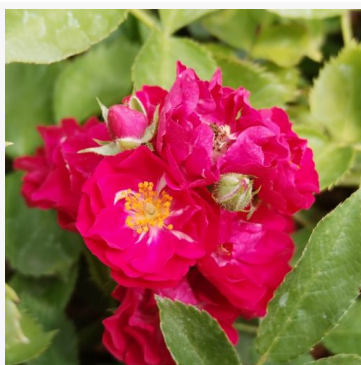

Rosa Splendid™

crvena - cvjetna gredičasta floribunda ruža
40-60 cm
diskretno mirisna ruža - voćna aroma
L. Pernille Olesen, Mogens Nyegaard Olesen

Rosa Steel Fabric

ružičasta - cvjetna gredičasta floribunda ruža
60-90 cm
bez mirisa - -
Discovered by - pharmaROSA®