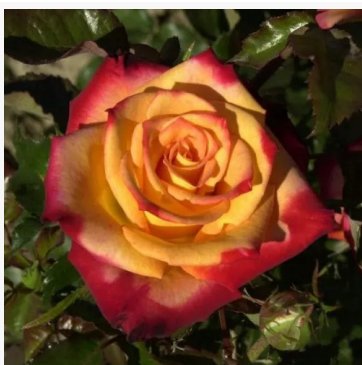

Rosa Marseille en Fleurs

žuta - tamnocrvena - cvjetna gredičasta grandiflora -
floribunda ruža
100-150 cm
intenzivno mirisna ruža - mošusast miris
Dominique Massad

Rosa Maxi-Vita®

ružičasta - cvjetna gredičasta floribunda ruža
60-70 cm
bez mirisa - -
W. Kordes & Sons