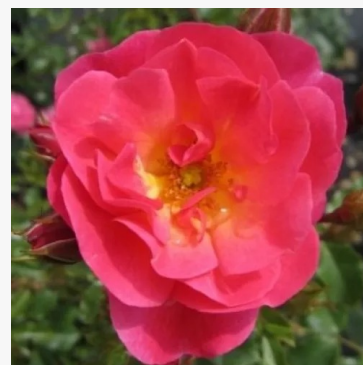

Rosa Marseille en Fleurs

žuta - tamnocrvena - cvjetna gredičasta grandiflora -
floribunda ruža
100-150 cm
intenzivno mirisna ruža - mošusast miris
Dominique Massad

Rosa Maxi-Vita®

ružičasta - cvjetna gredičasta floribunda ruža
60-70 cm
bez mirisa - -
W. Kordes & Sons