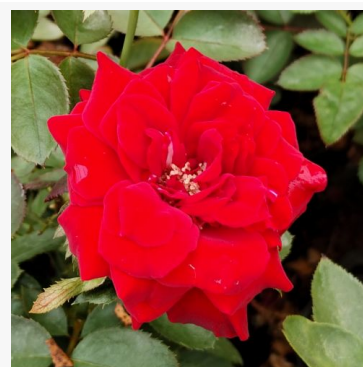

Rosa Niccolo Paganini®

crvena - cvjetna gredičasta floribunda ruža
70-90 cm
diskretno mirisna ruža - malina aroma
Alain Meilland