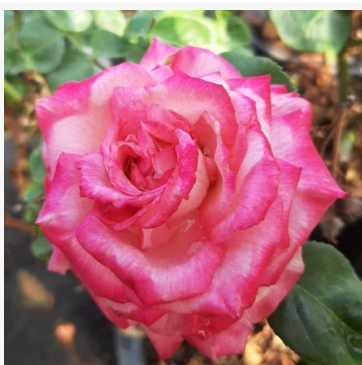

Rosa Csikszereda

ružičasta - cvjetna gredičasta floribunda ruža
100-130 cm
bez mirisa - -
Márk Gergely

Rosa Csinszka

ružičasta - cvjetna gredičasta polianta ruža
30-50 cm
bez mirisa - -
Márk Gergely

Rosa Daily Sketch™