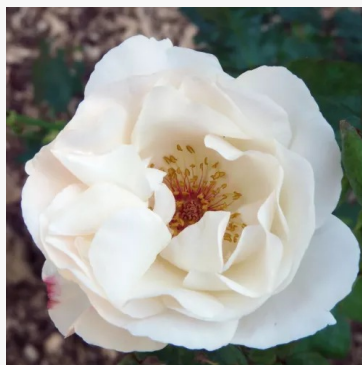

Rosa White Queen Elizabeth

bijela - cvjetna gredičasta grandiflora - floribunda ruža
180-250 cm
srednje mirisna ruža - vanilija aroma
Banner