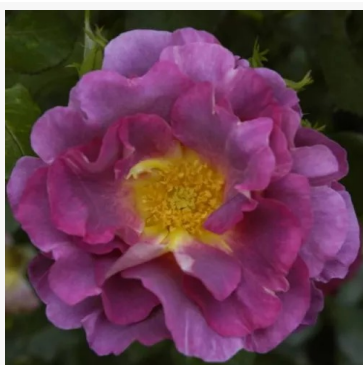

Rosa Bentheimer Gold®

narančasta - cvjetna gredičasta floribunda ruža
80-110 cm
diskretno mirisna ruža - aroma jagode
W. Kordes & Sons

Rosa Berkeley

ružičasta - cvjetna gredičasta grandiflora - floribunda
ružica
60-120 cm
intenzivno mirisna ruža - aroma damask ruže
William A. Warriner

Rosa Berlingot™

bijela - ružičasta - cvjetna gredičasta floribunda ruža
90-100 cm
intenzivno mirisna ruža - klinčić aroma
Francois Dorieux II.

Rosa Big Bang®

crvena - cvjetna gredičasta polianta ruža
40-60 cm
bez mirisa - -
Vittorio Barni

Rosa Blauwestad™

ružičasta - cvjetna gredičasta floribunda ruža
70-90 cm
intenzivno mirisna ruža - aroma anisa
Interplant

Rosa Blue Eyes

ljubičasta - ružičasta - cvjetna gredičasta floribunda
ružica
100-140 cm
diskretno mirisna ruža - čajna aroma
Peter J. James