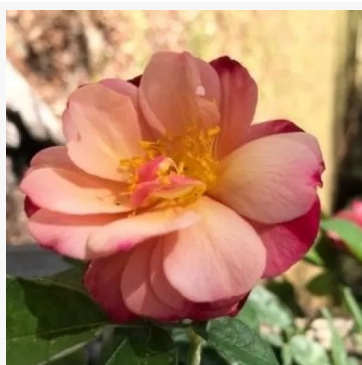

Rosa Léonie Lamesch

crvena - žuta - cvjetna gredičasta polianta ruža
60-150 cm
diskretno mirisna ruža - aroma jabuke
Peter Lambert