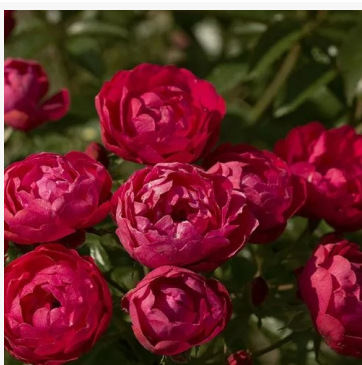

Rosa Morden Ruby™

ružičasta - cvjetna gredičasta floribunda ruža
90-120 cm
diskretno mirisna ruža - voćna aroma
Henry H. Marshall

Rosa Morsdag®

crvena - cvjetna gredičasta polianta ruža
30-60 cm
bez mirisa - -
F.J. Grootendorst