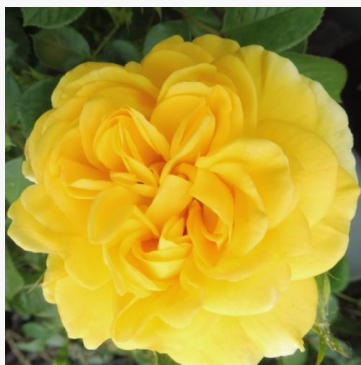

Rosa Cheerfulness

žuta - cvjetna gredičasta floribunda ruža
70-100 cm
diskretno mirisna ruža - aroma centifolije
Discovered by - pharmaROSA®