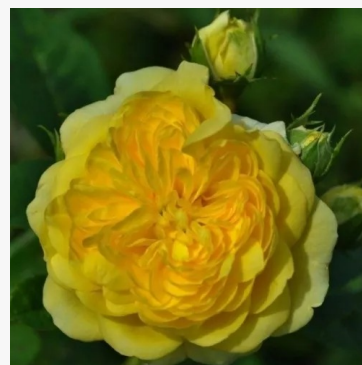

Rosa Anny Duprey®

žuta - cvjetna gredičasta grandiflora - floribunda ruža
80-110 cm
intenzivno mirisna ruža - aroma đurđice
Meilland International