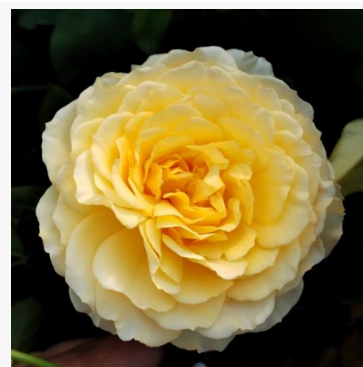

Rosa My Dad

žuta - cvjetna gredičasta floribunda ruža
80-90 cm
diskretno mirisna ruža - mošusast miris
Bob Matthews