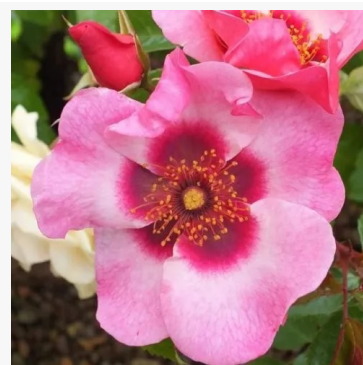

Rosa Bordeaux®

crvena - cvjetna gredičasta floribunda ruža
75-90 cm
diskretno mirisna ruža - aroma limuna
W. Kordes & Sons

Rosa Bordure Rose™

ružičasta - cvjetna gredičasta floribunda ruža
80-90 cm
diskretno mirisna ruža - aroma cimeta
Georges Delbard

Rosa Borsod

crvena - cvjetna gredičasta floribunda ruža
40-50 cm
bez mirisa - -
Márk Gergely

Rosa Bossa Nova

ružičasta - cvjetna gredičasta floribunda ruža
60-100 cm
bez mirisa - -
L. Pernille Olesen, Mogens Nyegaard Olesen

Rosa Botticelli®

ružičasta - cvjetna gredičasta floribunda ruža
70-80 cm
bez mirisa - -
Meilland International

Rosa Boule de Parfum

ružičasta - cvjetna gredičasta floribunda ruža
80-120 cm
intenzivno mirisna ruža - aroma đurđice
Rose Farm Keiji