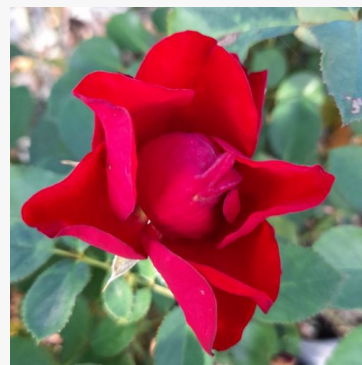

Rosa Black Forest Rose®

crvena - cvjetna gredičasta floribunda ruža
60-70 cm
bez mirisa - -
Tim Hermann Kordes