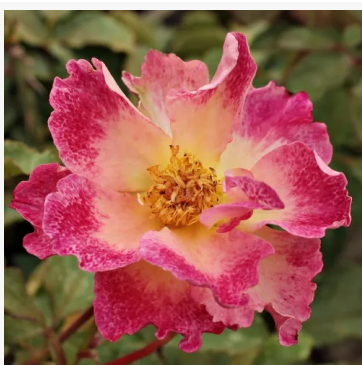

Rosa Alfred Manessier™

žuta - tamnocrvena - cvjetna gredičasta grandiflora
ruža
90-120 cm
intenzivno mirisna ruža - medna aroma
Dominique Massad