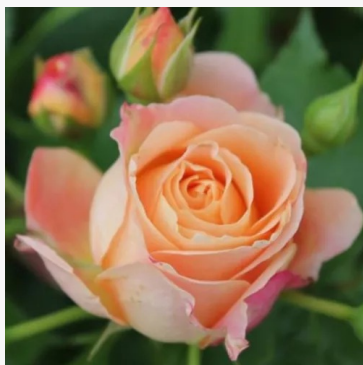

Rosa Distant Drums™

ružičasta - narančasta - cvjetna gredičasta grandiflora -
floribunda ruža
90-120 cm
intenzivno mirisna ruža - klinčić aroma
Dr. Griffith J. Buck

Rosa Dolce

ružičasta - cvjetna gredičasta floribunda ruža
40-50 cm
intenzivno mirisna ruža - aroma jabuke
PhenoGeno Roses