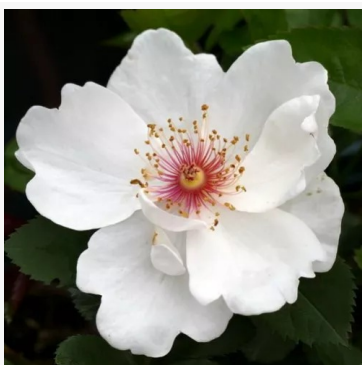

Rosa Jacqueline du Pré™

bijela - cvjetna gredičasta floribunda ruža
150-180 cm
intenzivno mirisna ruža - aroma jabuke
Harkness & Co.