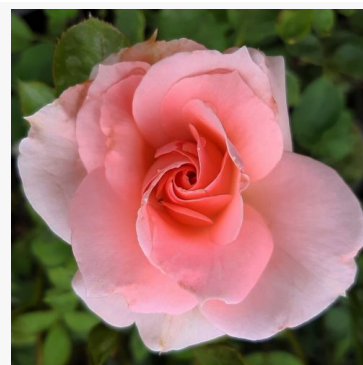

Rosa Régen

ružičasta - cvjetna gredičasta floribunda ruža
80-90 cm
diskretno mirisna ruža - aroma breskve
Márk Gergely