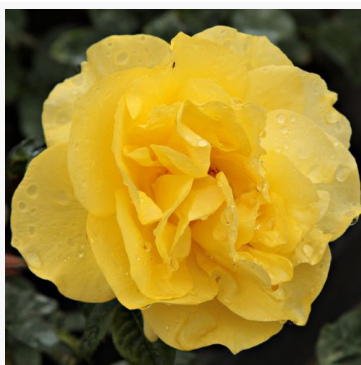

Rosa Goldbeet

žuta - cvjetna gredičasta floribunda ruža
120-150 cm
bez mirisa - -
Werner Noack