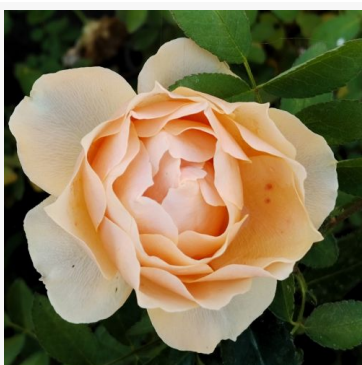

Rosa Henrietta Barnett

žuta - cvjetna gredičasta floribunda ruža
60-80 cm
intenzivno mirisna ruža - kisela aroma
Harkness & Co.