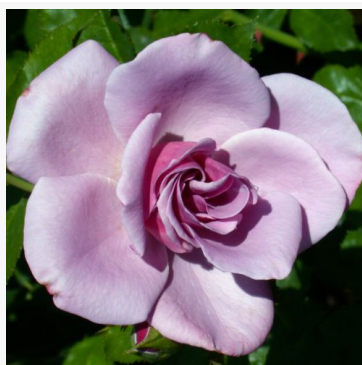

Rosa Blauwestad™

ružičasta - cvjetna gredičasta floribunda ruža
70-90 cm
intenzivno mirisna ruža - aroma anisa
Interplant

Rosa Blue Eyes

ljubičasta - ružičasta - cvjetna gredičasta floribunda
ružica
100-140 cm
diskretno mirisna ruža - čajna aroma
Peter J. James

Rosa Blue Tango

ljubičasta - cvjetna gredičasta floribunda ruža
80-120 cm
intenzivno mirisna ruža - voćna aroma
Karin Schade

Rosa Blueberry Hill®

ljubičasta - cvjetna gredičasta grandiflora - floribunda
ruža
90-120 cm
diskretno mirisna ruža - mango aroma
Tom Carruth