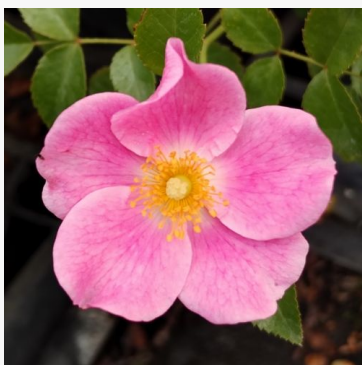

Rosa Fortuna®

ružičasta - cvjetna gredičasta floribunda ruža
50-70 cm
bez mirisa - -
W. Kordes & Sons