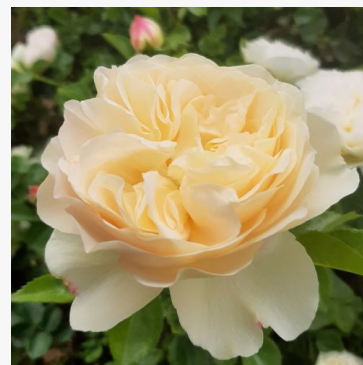

Rosa Lemon™

žuta - cvjetna gredičasta floribunda ruža
80-90 cm
intenzivno mirisna ruža - voćna aroma
PhenoGeno Roses