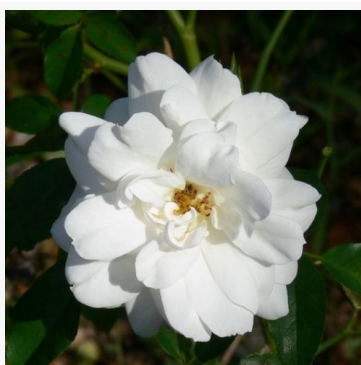

Rosa Café®

žuta - cvjetna gredičasta floribunda ruža
90-100 cm
intenzivno mirisna ruža - aroma anisa
Reimer Kordes

Rosa Caffè Latte™

žuta - smeđa - cvjetna gredičasta floribunda ruža
130-150 cm
diskretno mirisna ruža - klinčić aroma
De Ruiter Innovations BV.

Rosa Camille Pissarro™

žuta - tamnocrvena - cvjetna gredičasta floribunda ruža
100-120 cm
diskretno mirisna ruža - mošusast miris
Georges Delbard

Rosa Campina Gold

žuta - cvjetna gredičasta floribunda ruža
60-90 cm
intenzivno mirisna ruža - aroma jabuke
Martin Vissers