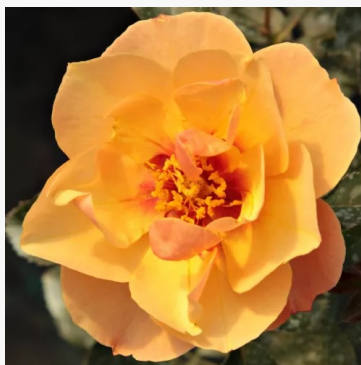

Rosa Persian Sun™

narančasta - cvjetna gredičasta floribunda ruža
60-70 cm
diskretno mirisna ruža - aroma breskve
Martin Vissers